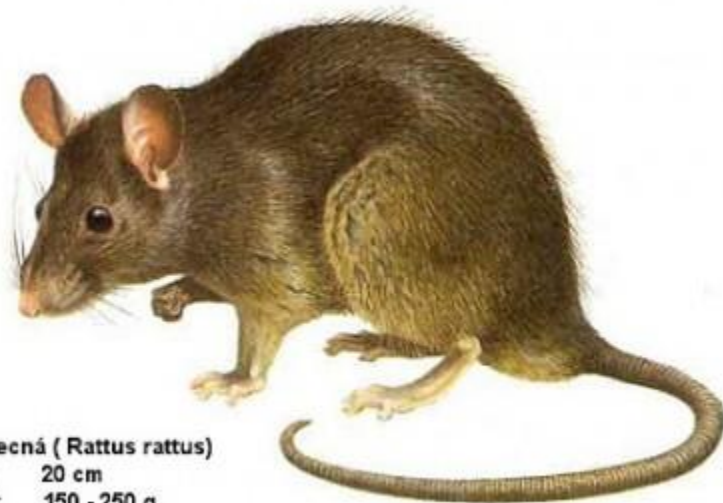

HLODAVCI

squirrel

chipmunk

field mouse

hamster

jerboa

www.visualdictionaryonline.com

MYŠ DOMÁCÍ

POTKAN OBECNÝ

KRYSA OBEČNÁ

Krysa obecná (*Rattus rattus*)
velikost 20 cm
hmotnost 150 - 250 g

VEVERKA OBECNÁ

BOBR EVROPSKÝ

DIKOBRAZ OBECNÝ

KŘEČEK POLNÍ

SYSEL HORSKÝ

HRYZEC VODNÍ

ZAJÍCOVCI

ZAJÍC POLNÍ

KRÁLÍK DIVOKÝ