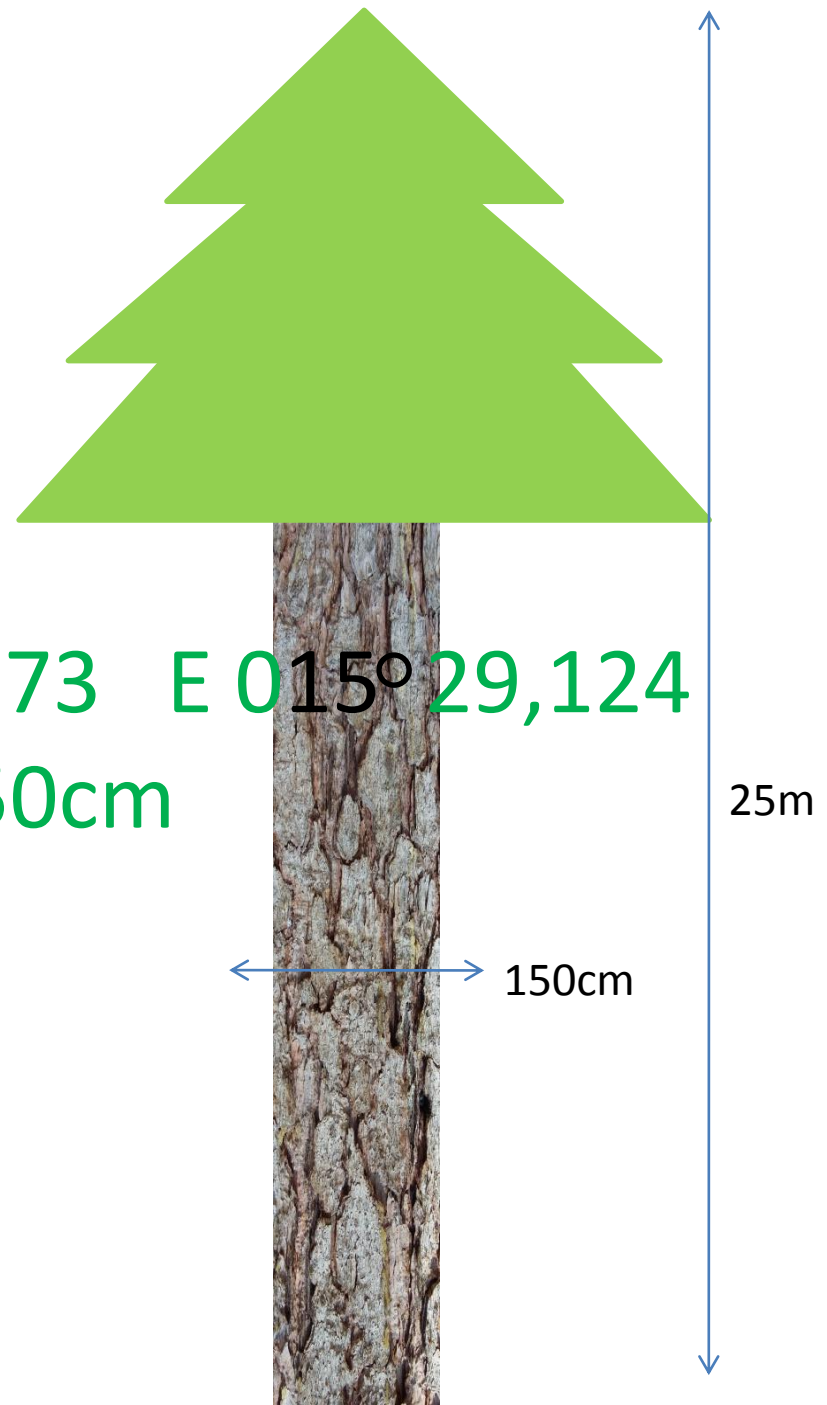

SMRK ZTEPILÝ

DATUM:28.3.2017

ROČNÍ OBDOBÍ:JARO

TEPLOTA:15°C

SOUŘADNICE:N 50°14,273 E 015°29,124

OBVOD KMENE V 1m:150cm

VÝŠKA STROMU:25m

ŠIŠKY ROSTOU
SMĚREM DOLŮ