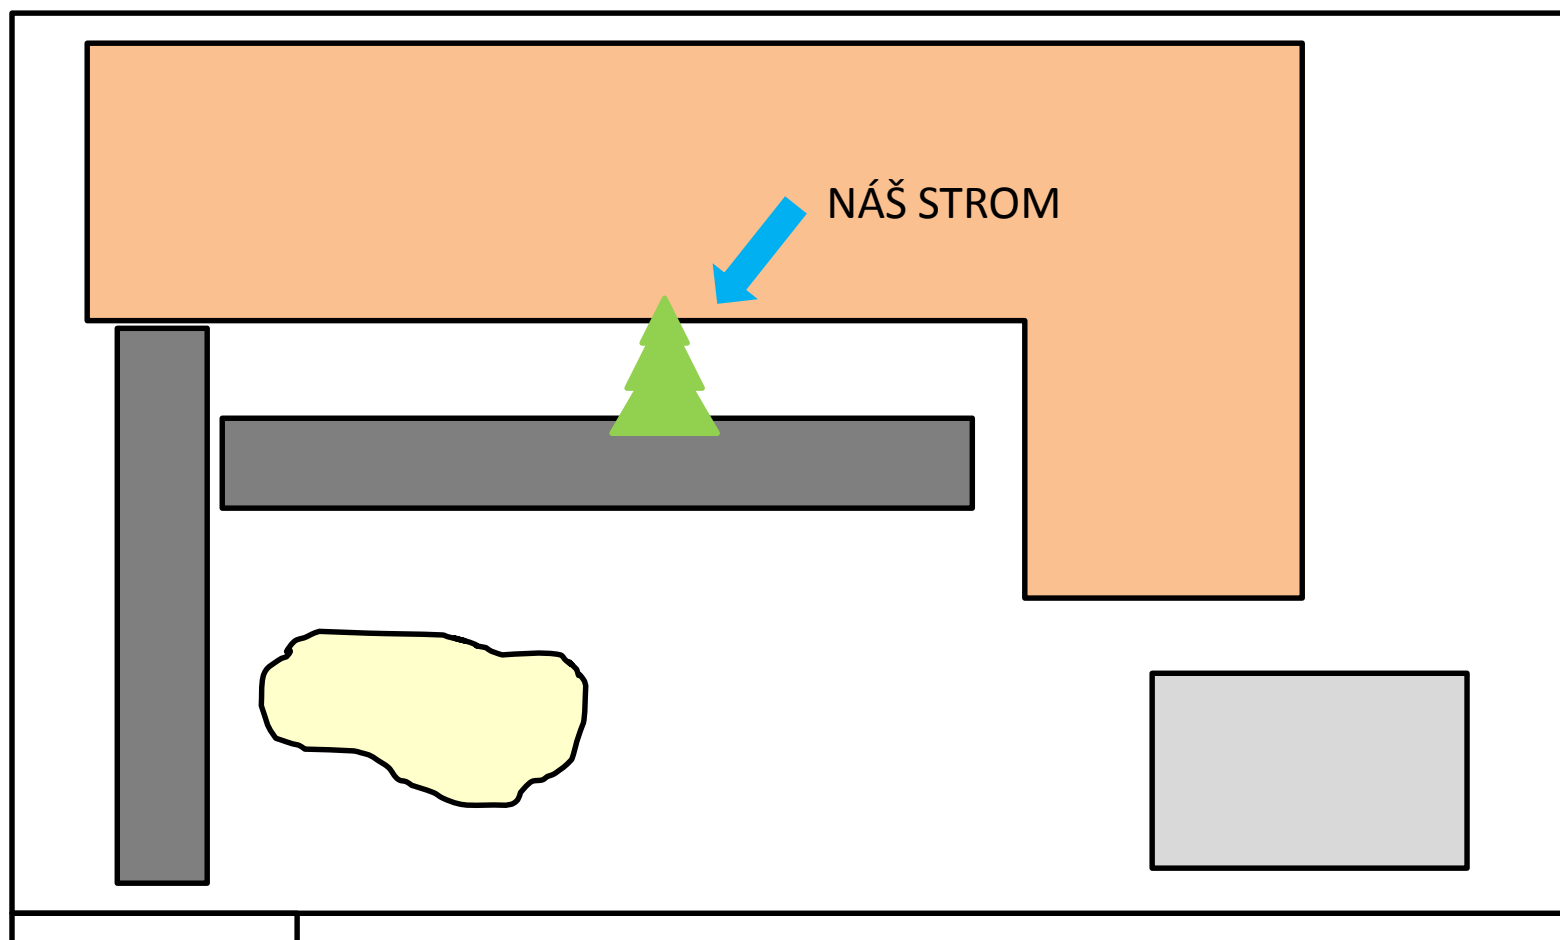

SMRK ZTEPILÝ

DATUM:28.3.2017

ROČNÍ OBDOBÍ:JARO

TEPLOTA:15°C

SOUŘADNICE:N 50°14,273 E 015°29,124

OBVOD KMENE V 1m:150cm

VÝŠKA STROMU:25m

ŠIŠKY ROSTOU
SMĚREM DOLŮ

MĚLKÉ
KOŘENY

JEHLICE
PO JEDNOM

Tento výzkum pro vědecké účely byl
prováděn v DDM Nový Bydžov

Využívá se v papírnictví,
stavebnictví, výrobě nábytku,
vytápění atd.

DETAILNÍ ZÁBĚRY STROMU:

A JEDEM CITÁT NA KONEC: